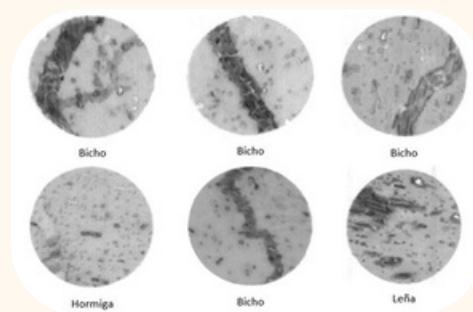

TRX-D INDUSTRIA 4.0

Selettrice di dischi con tecnologia raggi x ad alta definizione di densità

PRODUZIONE

42000 dischi/h

INGRESSO

Vibrante

USCITA

4 + 4 programmabili

ACCESSORI

Manuali di istruzioni, targa CE, dichiarazione di conformità

TIPOLOGIA DI DISCO

Diametro da 23 mm a 36 mm

DIMENSIONI DELLA MACCHINA

4600x1700x1800 mm