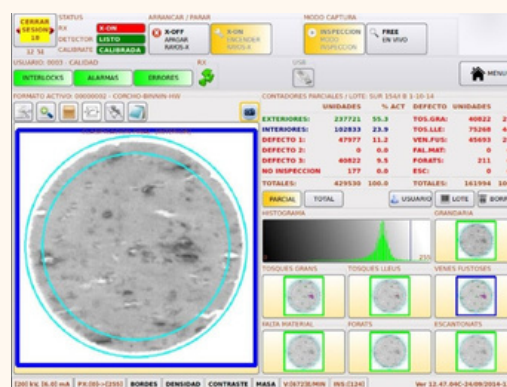

TRX-D INDUSTRIA 4.0

Selettrice di dischi con tecnologia raggi x ad alta definizione di densità

PRODUZIONE

42000 dischi/h

INGRESSO

Vibrante

USCITA

4 + 4 programmabili

ACCESSORI

Manuali di istruzioni, targa CE, dichiarazione di conformità

TIPOLOGIA DI DISCO

Diametro da 23 mm a 36 mm

DIMENSIONI DELLA MACCHINA

4600x1700x1800 mm