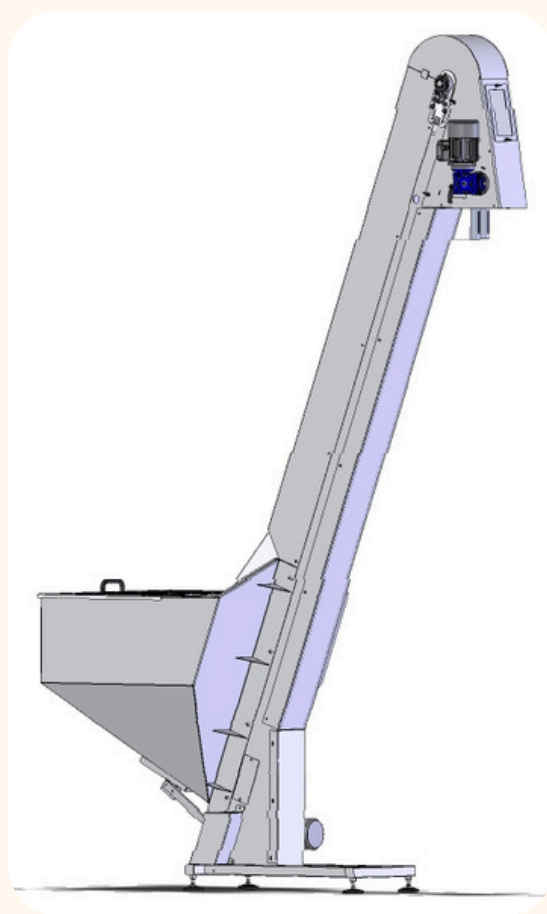

EL-34-RE2-01

Elevatore-agitatore per tappi in sughero con 2 uscite

PRODUZIONE	10000 - 20000 tappi/h
CAPACITÀ	8000 tappi
ALTEZZA	3400 mm
DOCUMENTAZIONE	Manuali di istruzioni, targa CE, dichiarazione di conformità
ACCOPIAMENTO	Macchine con due ingressi