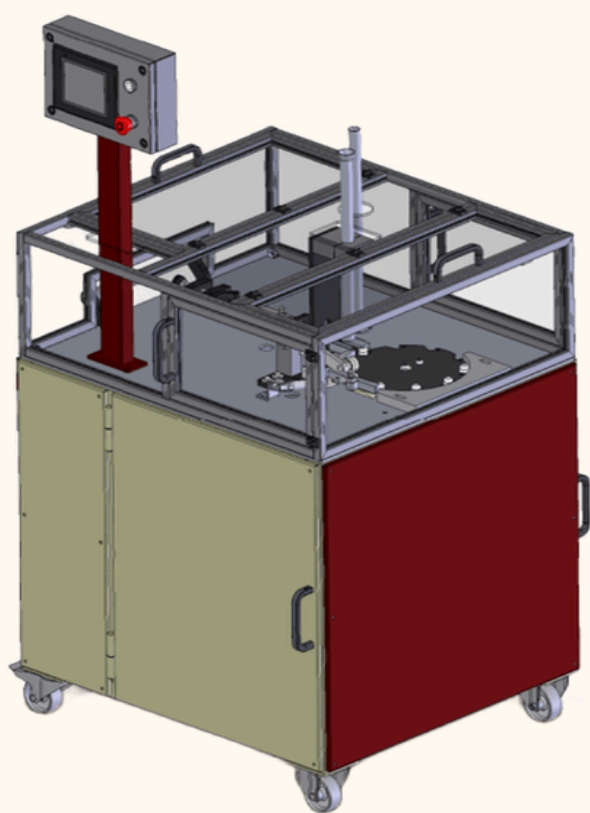

## RTO-01

INDUSTRIA 4.0

Rettificatrice per tappi oliva

<b>PRODUZIONE</b>	5000 tappi/h
<b>INGRESSO</b>	Vibrante
<b>USCITA</b>	1
<b>ACCESSORI</b>	Manuali di istruzioni, targa CE, dichiarazione di conformità
<b>TIPOLOGIA DI TAPPO</b>	Diametro da 18 mm a 22 mm
<b>DIMENSIONI DELLA MACCHINA</b>	894x866x1510 mm