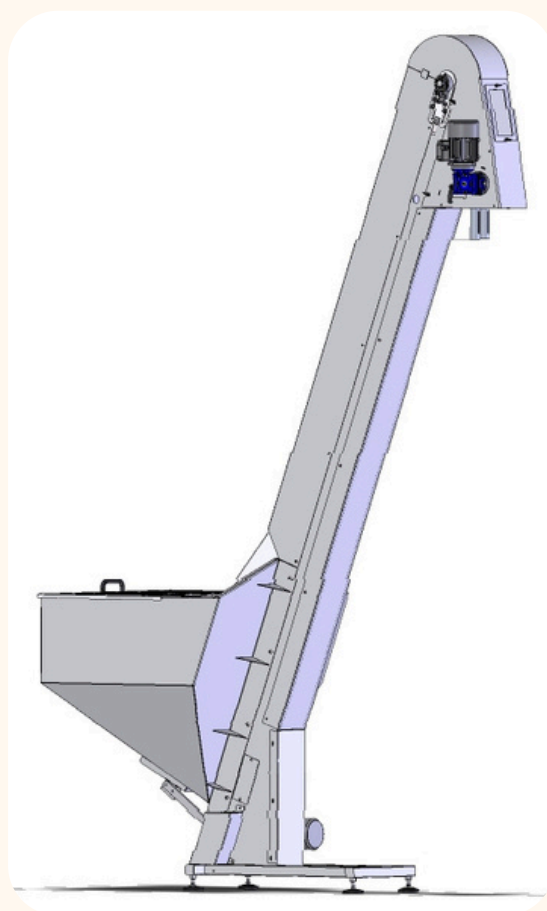

## EL-34-RE2-01

Elevador-agitador para rolhas de cortiça com 2 saídas

<b>PRODUÇÃO</b>	10000 - 20000 rolhas/h
<b>CAPACIDADE</b>	8000 rolhas
<b>ALTURA</b>	3400 mm
<b>DOCUMENTAÇÃO</b>	Manuais de instruções, placa CE, declaração de conformidade
<b>ACOPLAMENTO</b>	Máquinas com duas entradas