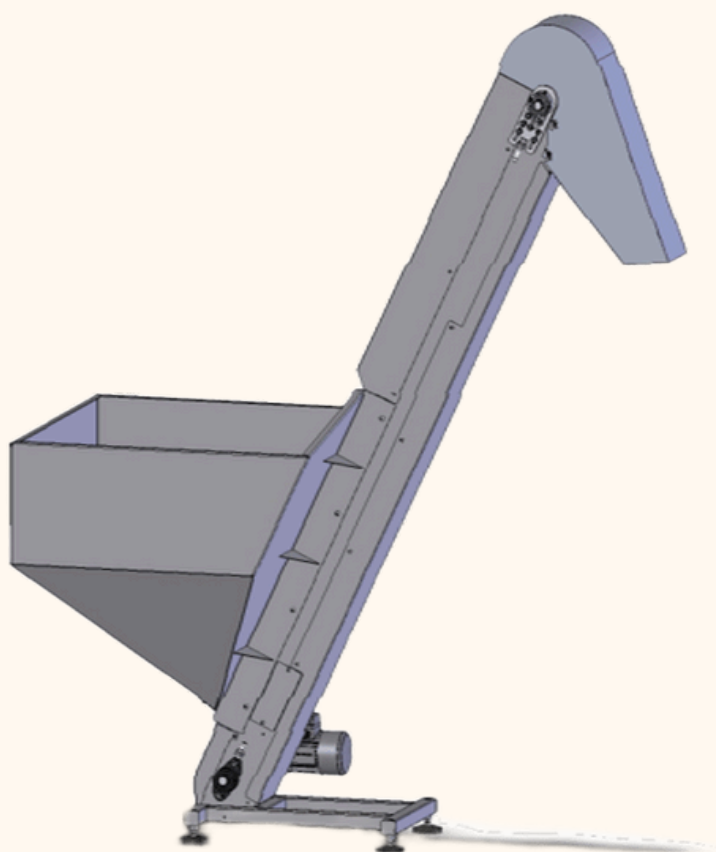

EL-23

Elevatore per tappi in sughero

PRODUZIONE	10000 - 20000 tappi/h
CAPACITÀ	8000 tappi
ALTEZZA	2300 mm
DOCUMENTAZIONE	Manuali di istruzioni, targa CE, dichiarazione di conformità