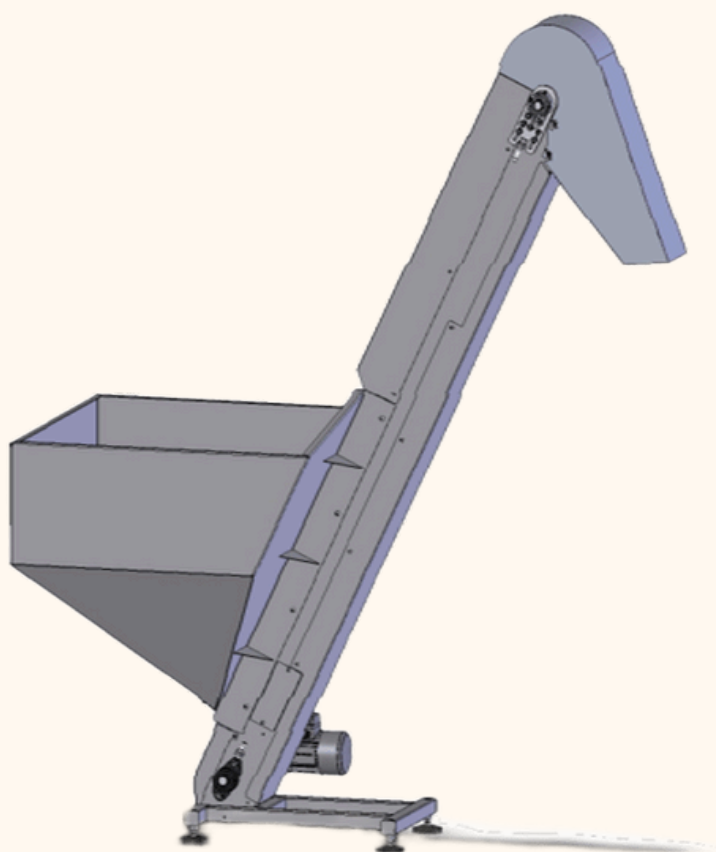

EL-23

Elevador para rolhas de cortiça

PRODUÇÃO	10000 - 20000 rolhas/h
CAPACIDADE	8000 rolhas
ALTURA	2300 mm
DOCUMENTAÇÃO	Manuais de instruções, placa CE, declaração de conformidade