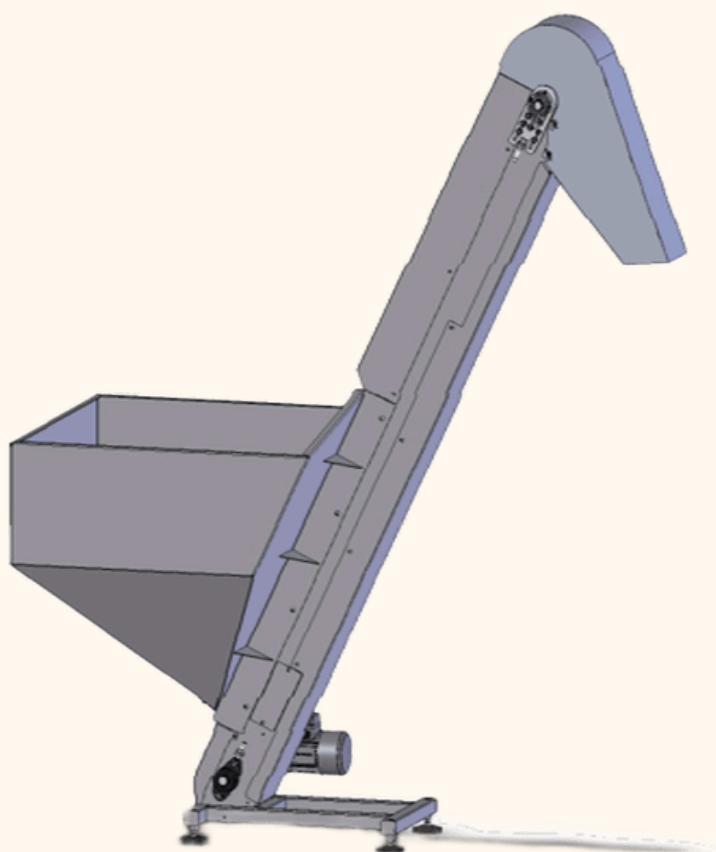

EL-23

Elevador para tapones de corcho

PRODUCCIÓN	10000 - 20000 tapones/h
CAPACIDAD	8000 tapones
ALTURA	2300 mm
DOCUMENTACIÓN	Manuales de instrucciones, placa CE, declaración de conformidad