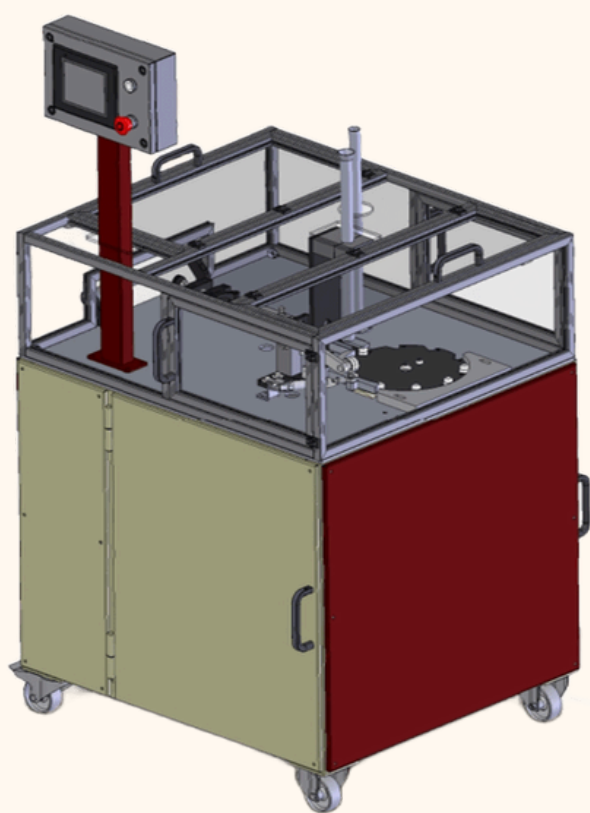

RTO-01

INDÚSTRIA 4.0

Retificadora de rolhas oliva

PRODUÇÃO	5000 rolhas/h
ENTRADA	Vibratório
SAÍDA	1
ACESSÓRIOS	Manuais de instruções, placa CE, declaração de conformidade
TIPOLOGIA DE ROLHA	Diâmetro de 18 mm a 22 mm
DIMENSÕES DA MÁQUINA	894x866x1510 mm