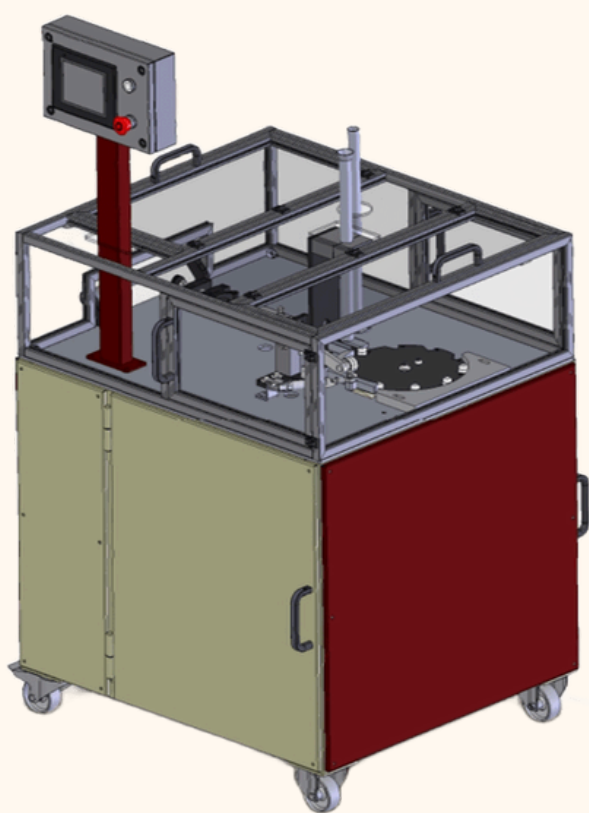

RTO-01

INDÚSTRIA 4.0

Rectificador de taps oliva

PRODUCCIÓ	5000 taps/h
ENTRADA	Vibrador
SORTIDA	1
ACCESSORIS	Manuais d'instruccions, placa CE, declaració de conformitat
TIPOLOGIA DE TAP	18 mm a 22 mm de diàmetre
DIMENSIONS DE LA MÀQUINA	894x866x1510 mm