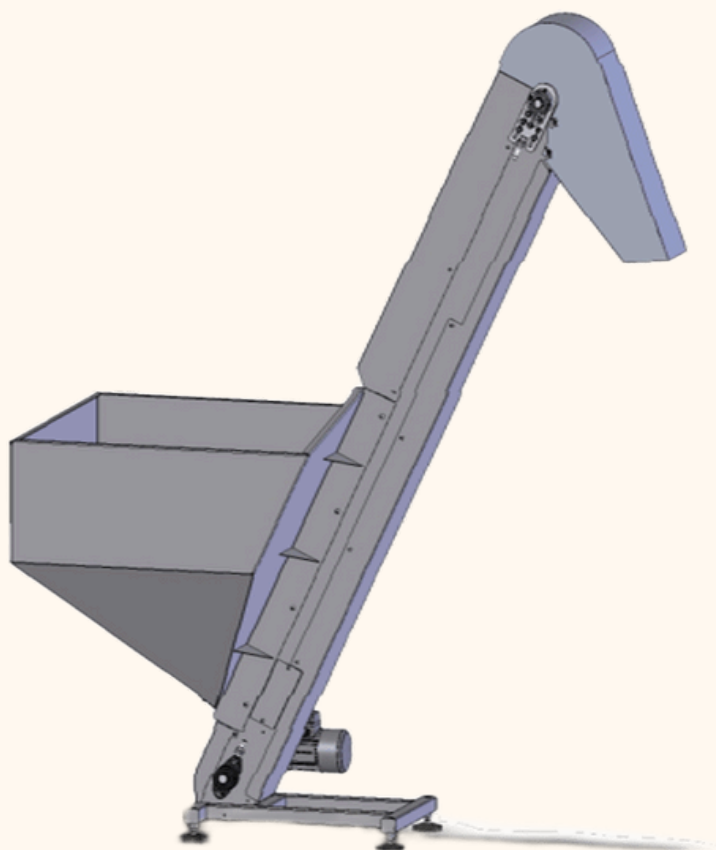

EL-23

Elevador per taps de suro

PRODUCCIÓ	10000 - 20000 taps/h
CAPACITAT	8000 taps
ALÇADA	2300 mm
DOCUMENTACIÓ	Manuais d'instruccions, placa CE, declaració de conformitat